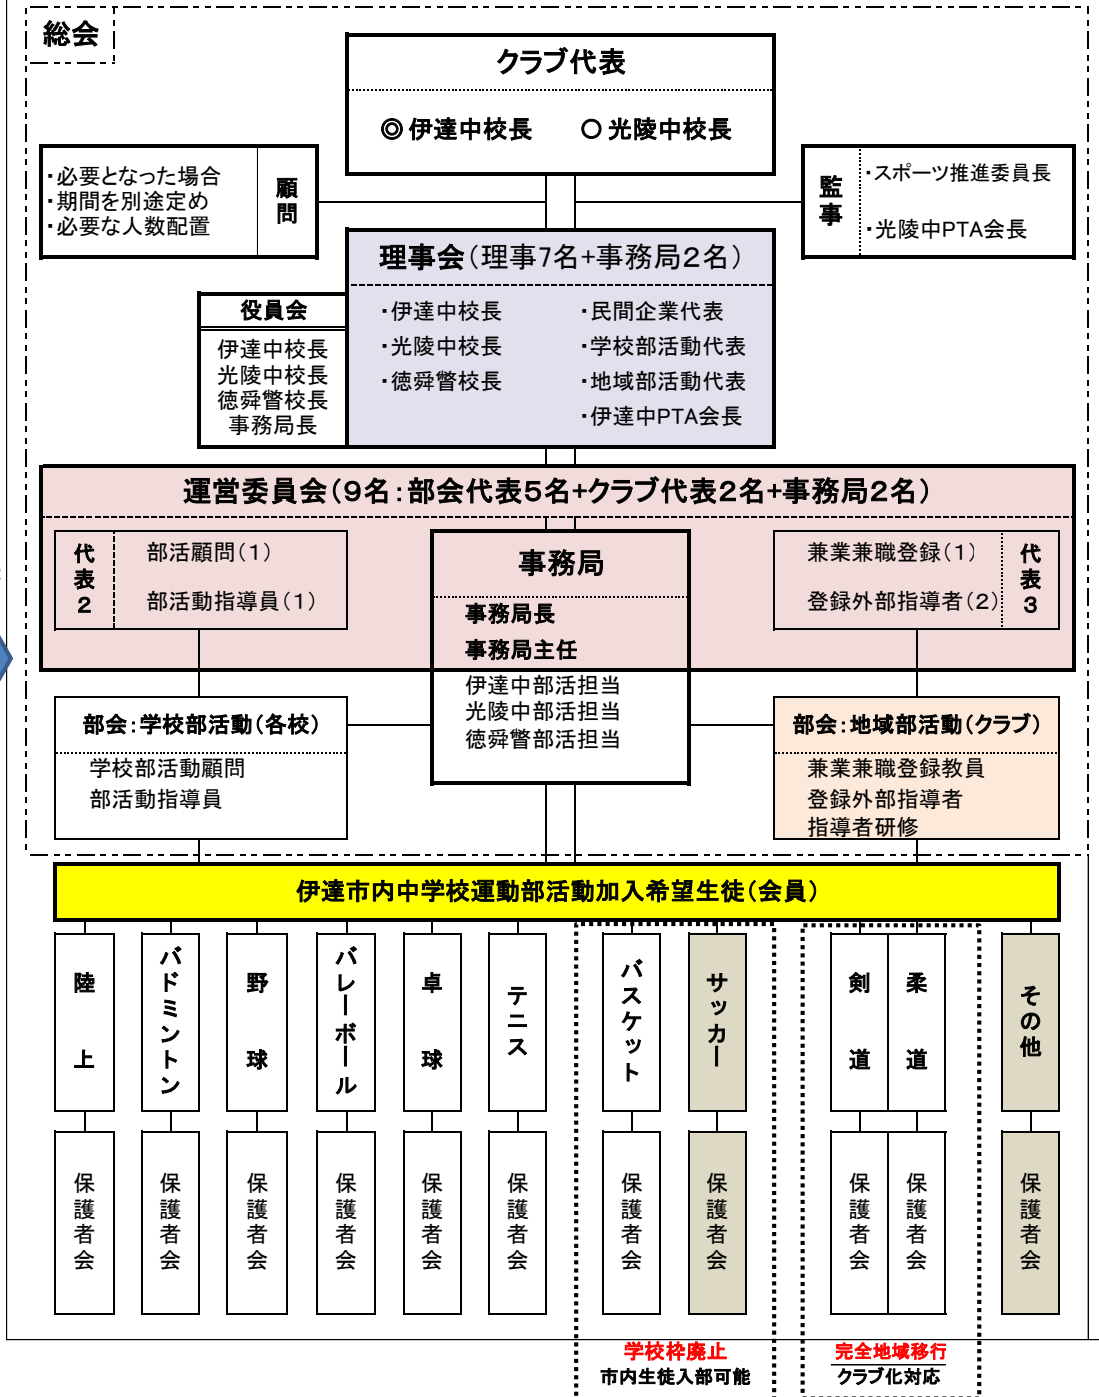

# 伊達スポーツクラブ“藍”(DSCA)組織図

伊達市教育委員会

支援  
協力

伊達市スポーツ協会

支援  
協力